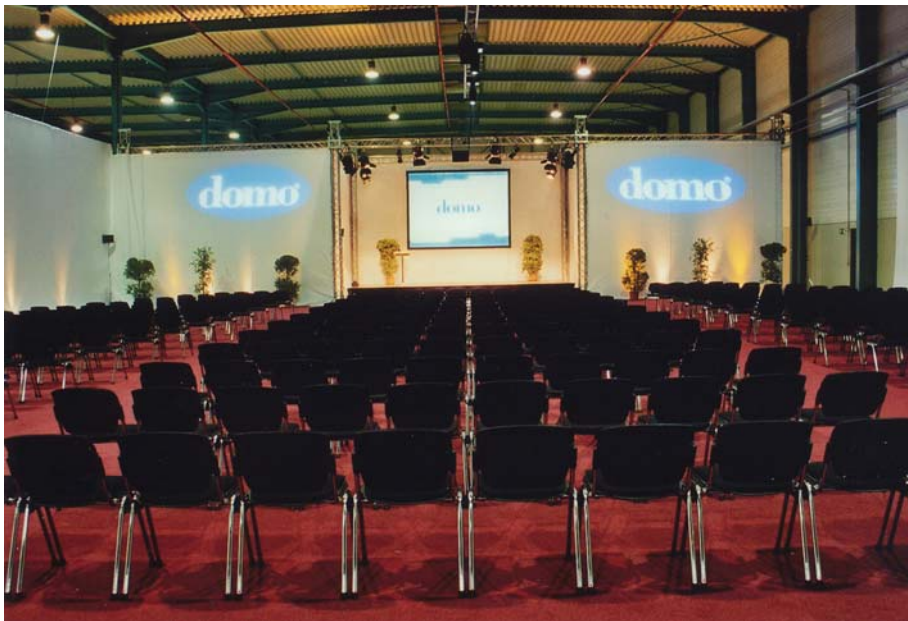

Realisierte Dekorationen (Eigenleistungen SAM PRODUCTION)

Festzelt als „Blue Salon“

-  EQUIPMENT
-  MEDIENPRODUKTION
-  KONZEPTION

vorher

-  EQUIPMENT
-  MEDIENPRODUKTION
-  KONZEPTION

nachher

Gobo-Projektion

-  EQUIPMENT
-  MEDIENPRODUKTION
-  KONZEPTION

Architekturlicht

vorher:

-  EQUIPMENT
-  MEDIENPRODUKTION
-  KONZEPTION

nachher:

Winterzeit im Autohaus

-  EQUIPMENT
-  MEDIENPRODUKTION
-  KONZEPTION

GROSSES ERLEBEN – ELLERHOLD RADEBEUK